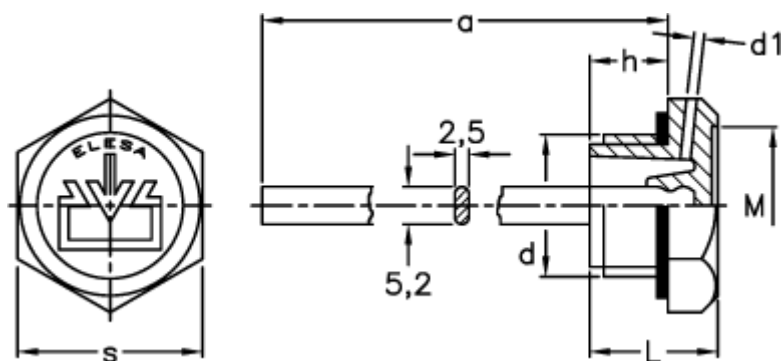

Varenummer: 2311059587
Beskrivelse: E+G Olieprop m/logo, udluft.
TCDF.1/2+a, sort

Mål

a	= 195
d	= G 1/2
d1	= 2
h	= 11
L	= 18
M	= 20.5
s	= 26
Tilspændingsmoment NM = 8 til 10	